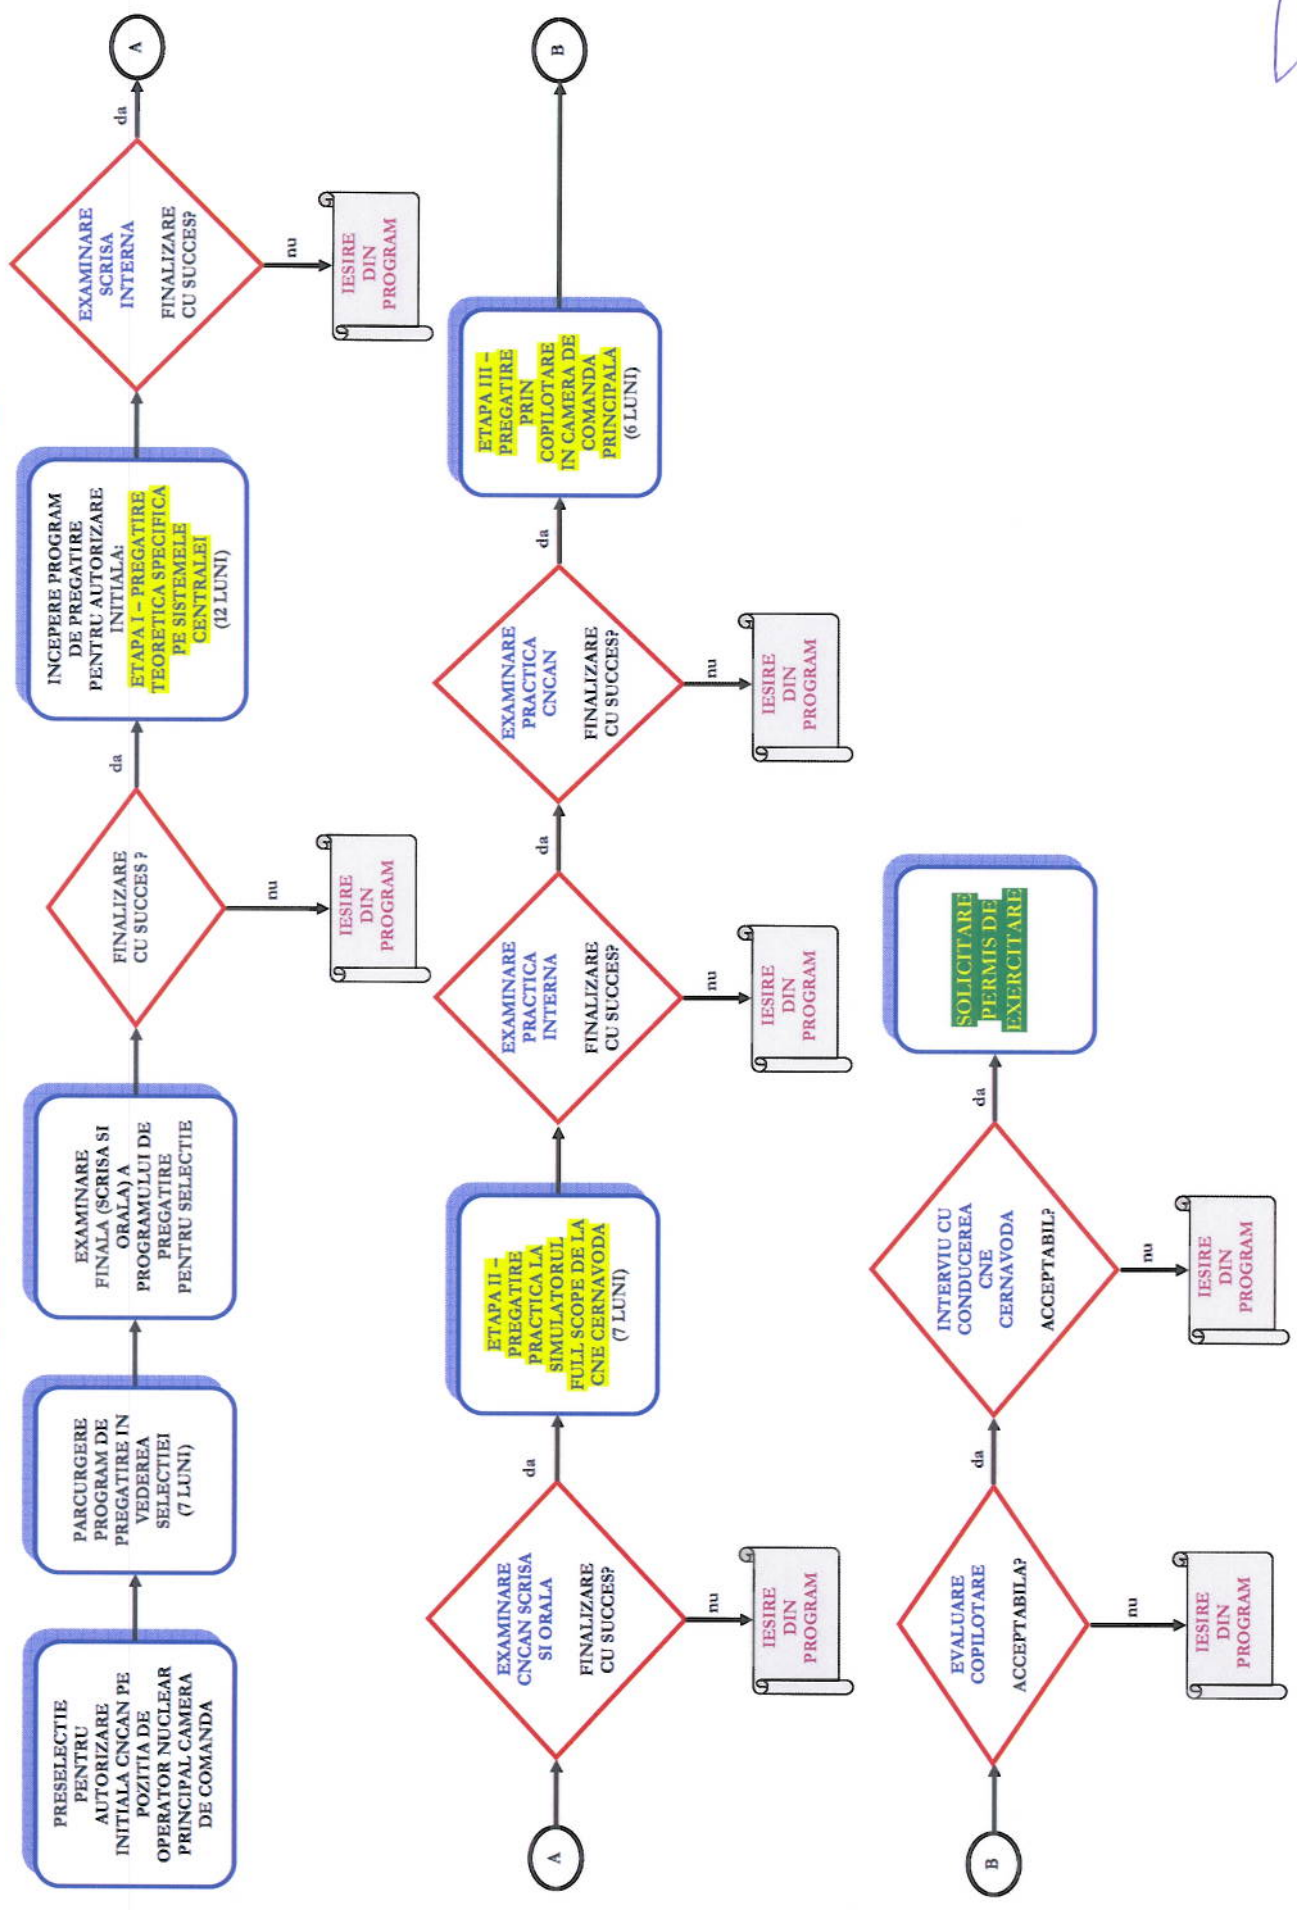

STRUCTURA PROGRAMULUI DE PREGATIRE PENTRU AUTORIZAREA INITIALA CNCAN PE POZITIA DE OPERATOR NUCLEAR PRINCIPAL CAMERA DE COMANDA LA CNE CERNAVODA

Intocmit: Corina Nedelea
Ing. Op. CNE Principal *Chudla*

Verificat: Ion Babu
Sef SPEX

[Signature]

Aprobat: Cristian Tiron
Ing. Sef DPAP

[Signature]