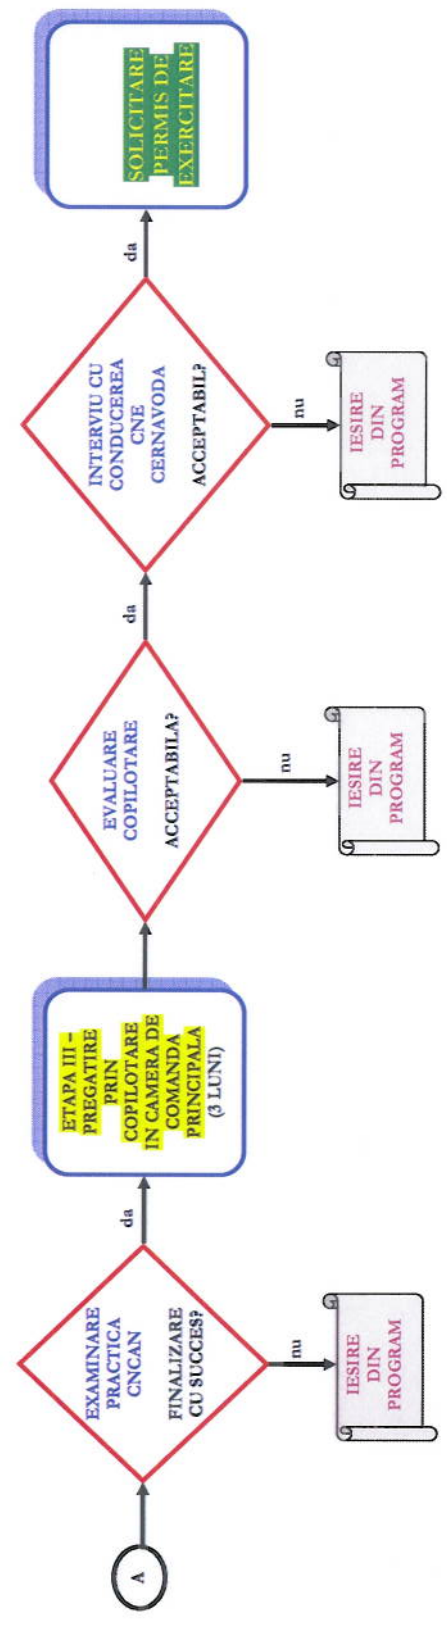

**STRUCTURA PROGRAMULUI DE PREGATIRE PENTRU AUTORIZAREA INITIALA CNCAN PE POZITIA DE DISPECER SEF DE TURA LA CNE CERNAVODA**

Intocmit: Corina Neddea  
Ing. Op. CNE Principal

*chedda*

Verificat:

Ion Babu  
Sef SPEX