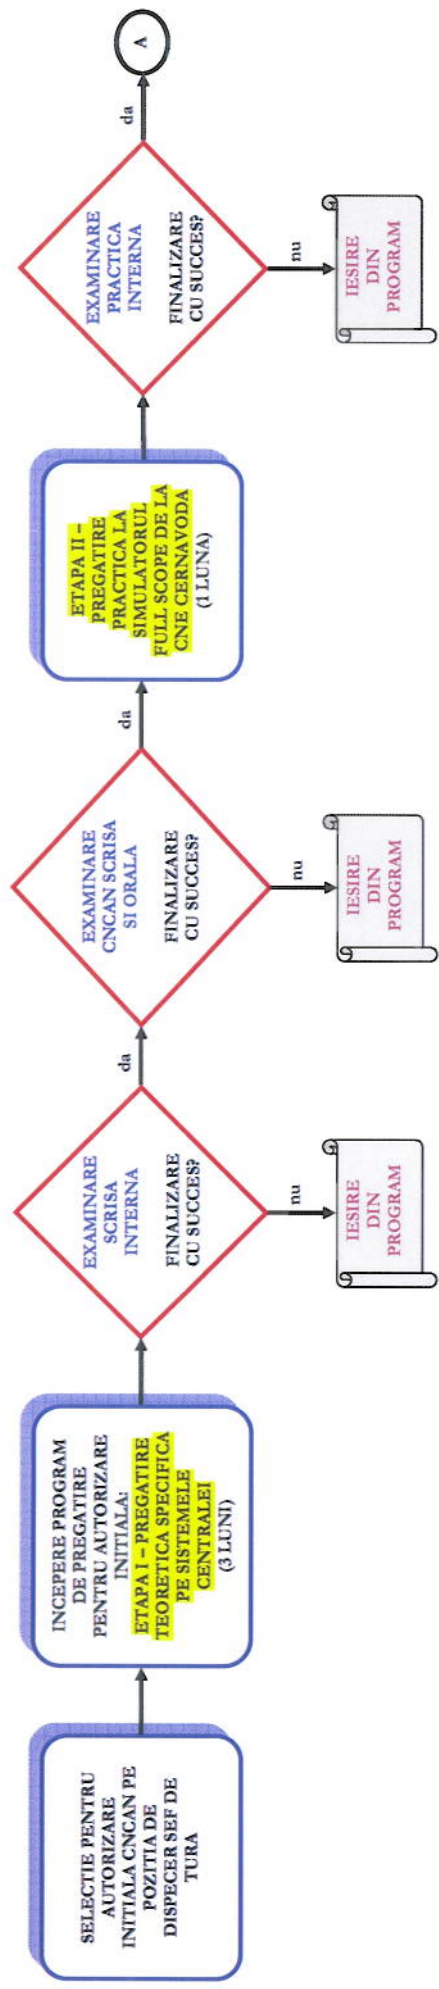

**STRUCTURA PROGRAMULUI DE PREGATIRE PENTRU AUTORIZAREA INITIALA CNCAN PE POZITIA DE DISPECER SEF DE TURA LA CNE CERNAVODA**

Intocmit: Corina Neddea  
Ing. Op. CNE Principal

*chedda*

Verificat:

Ion Babu  
Sef SPEX